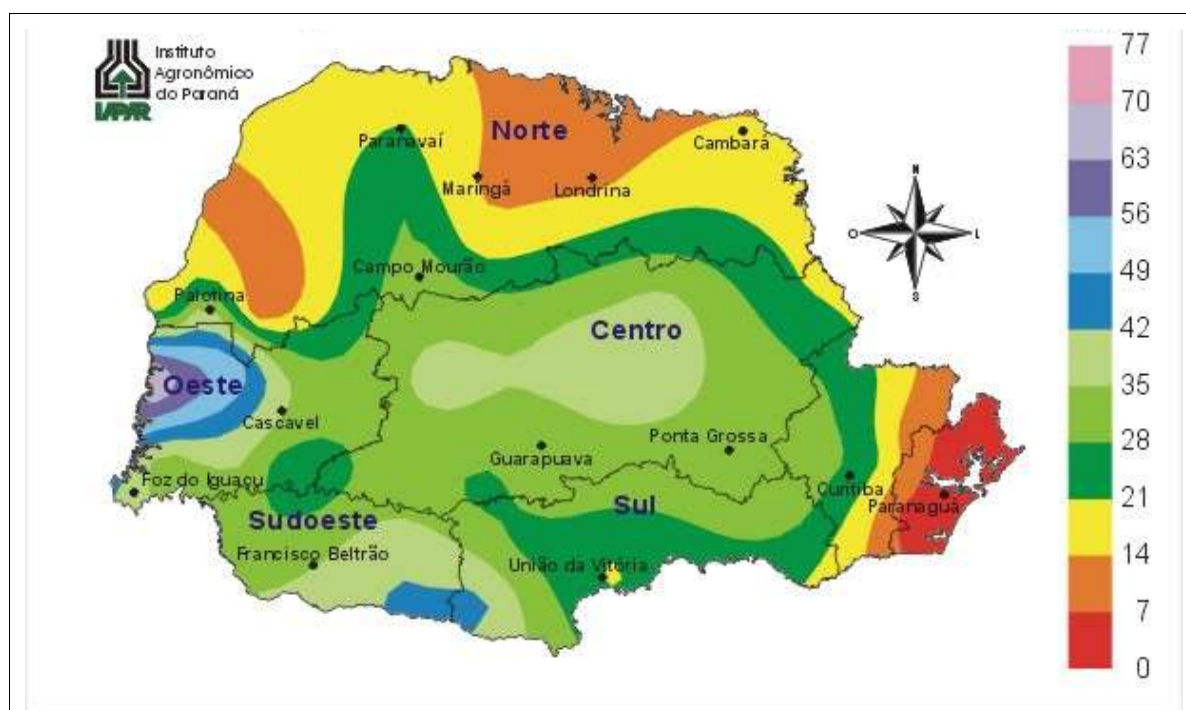

As chuvas que ocorreram no Paraná semana passada (Figura 1) permitiram avançar a semeadura das culturas de inverno. As condições das lavouras do trigo se apresentam melhores em relação à semana passada, quando 77% da área estavam em condições desfavoráveis. Atualmente, a maior parte das lavouras plantadas encontra-se em condições ruins a regulares (68%).

As demais culturas de inverno estão, praticamente, na mesma situação do trigo.

Figura 1. PRECIPITAÇÕES PLUVIOMÉTRICAS NA SEMANA DE 21 A 27/06/06

Fonte: IAPAR

DIRLEI ANTONIO MANFIO
Setor de Previsão de Safras

☎ (41) 3313-4028 ☎ (41) 3313-4031

✉ manfio@seab.pr.gov.br www.pr.gov.br/seab